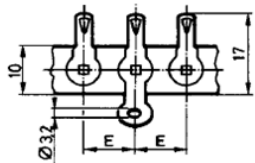

Quick fit terminal strips

Turret Terminal Board - Relay strips

 Buy this product online

www.mfom.fr

RELAIS POUR ENFICHAGE de CLIPS de 2,8 mm
Selon NFC 20 120
Isolant : HF = carton bakéliné - VS = verre-silicone

Réf. 1980 et 2180

	Réf. 1980 HF ou VS	Réf. 2180 HF ou VS
Longueur mm	1	1
Épaisseur mm	1,5	1,2
Entraxe E mm	8	10
Nombre de cosses .	125	100

Réf. 657/125 HF ou VS
(125 cosses)

Réf. 656/67 HF ou VS
(67 cosses)

Réf. 657 A/125 HF ou VS
(125 cosses)

Electrical characteristics

Relay strips 1980 VS • Relay strips 1980 HF • Relay strips 2180 VS • Relay strips 2180 HF • Relay strips 657/125 VS • Relay strips 657/125 HF • Relay strips 657A/125 VS • Relay strips 657A/125 HF • Relay strips 656/67