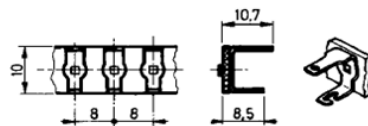

Quick fit terminal strips

Turret Terminal Board - Relay strips

 Buy this product online

www.mfom.fr

RELAIS POUR ENFICHAGE de CLIPS de 2,8 mm
Selon NFC 20 120
Isolant : HF = carton bakéliné - VS = verre-silicone

Réf. 1980 et 2180

	Réf. 1980 HF ou VS	Réf. 2180 HF ou VS
Longueur mm	1	1
Épaisseur mm	1,5	1,2
Entraxe E mm	8	10
Nombre de cosses .	125	100

Réf. 657/125 HF ou VS
(125 cosses)

Réf. 656/67 HF ou VS
(67 cosses)