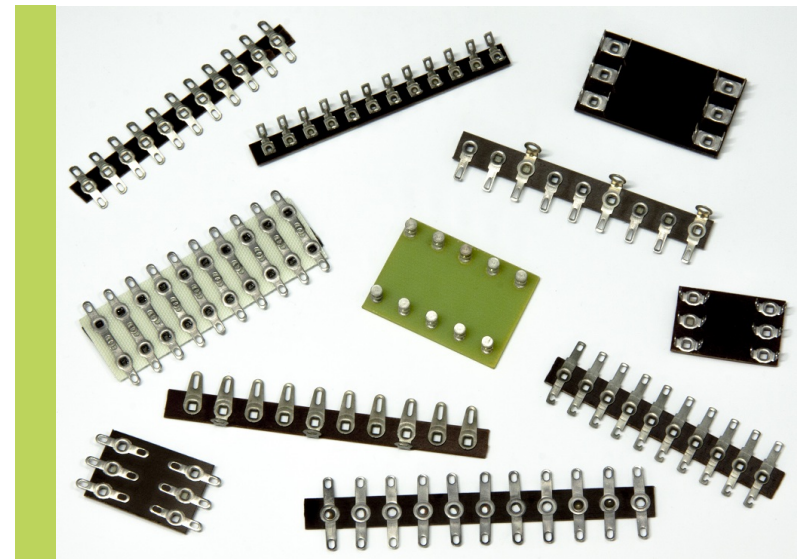

Quick fit terminal strips

Turret Terminal Board - Relay strips

 Buy this product online

www.mfom.fr

RELAIS POUR ENFICHAGE de CLIPS de 2,8 mm
Selon NFC 20 120
Isolant : HF = carton bakéliné - VS = verre-silicone

Réf. 1980 et 2180

	Réf. 1980 HF ou VS	Réf. 2180 HF ou VS
Longueur mm	1	1
Épaisseur mm	1,5	1,2
Entraxe E mm	8	10
Nombre de cosses .	125	100

Réf. 657/125 HF ou VS
(125 cosses)

Réf. 656/67 HF ou VS
(67 cosses)

Réf. 657 A/125 HF ou VS
(125 cosses)

Electrical characteristics

Relay strips 1980 VS • Relay strips 1980 HF • Relay strips 2180 VS • Relay strips 2180 HF • Relay strips 657/125 VS • Relay strips 657/125 HF • Relay strips 657A/125 VS • Relay strips 657A/125 HF • Relay strips 656/67