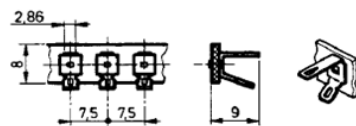

Quick fit terminal strips

Turret Terminal Board - Relay strips

 Buy this product online

www.mfom.fr

RELAIS POUR ENFICHAGE de CLIPS de 2,8 mm
Selon NFC 20 120
Isolant : HF = carton bakéliné - VS = verre-silicone

Réf. 1980 et 2180

	Réf. 1980 HF ou VS	Réf. 2180 HF ou VS
Longueur mm	1	1
Épaisseur mm	1,5	1,2
Entraxe E mm	8	10
Nombre de cosses .	125	100

Réf. 657/125 HF ou VS
(125 cosses)

Réf. 656/67 HF ou VS
(67 cosses)

Réf. 657 A/125 HF ou VS
(125 cosses)

Electrical characteristics

Relay strips 1980 VS • Relay strips 1980 HF • Relay strips 2180 VS • Relay strips 2180 HF • Relay strips 657/125 VS • Relay strips 657/125 HF • Relay strips 657A/125 VS • Relay strips 657A/125 HF • Relay strips 656/67