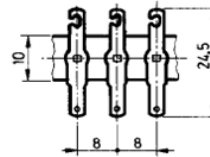

Quick fit terminal strips

Turret Terminal Board - Relay strips

 Buy this product online

www.mfom.fr

RELAIS POUR ENFICHAGE de CLIPS de 2,8 mm
Selon NFC 20 120
Isolant : HF = carton bakéliné - VS = verre-silicone

Réf. 1980 et 2180

	Réf. 1980 HF ou VS	Réf. 2180 HF ou VS
Longueur mm	1	1
Épaisseur mm	1,5	1,2
Entraxe E mm	8	10
Nombre de cosses .	125	100

Réf. 657/125 HF ou VS
(125 cosses)

Réf. 656/67 HF ou VS
(67 cosses)

Réf. 657 A/125 HF ou VS
(125 cosses)

Electrical characteristics

Relay strips 1980 VS • Relay strips 1980 HF • Relay strips 2180 VS • Relay strips 2180 HF • Relay strips 657/125 VS • Relay strips 657/125 HF • Relay strips 657A/125 VS • Relay strips 657A/125 HF • Relay strips 656/67