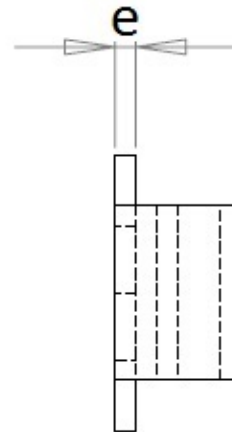

## MFOM Terminals - Cable lugs

 Buy this product online

[www.mfom.fr](http://www.mfom.fr)

(Valeurs exprimées en mm)

	435 / 32	435 / 42
d1	3,2	4,2
d2	6,6	6,6
d3	2,0	2,0
L	12,0	12,0
e	0,5	0,5