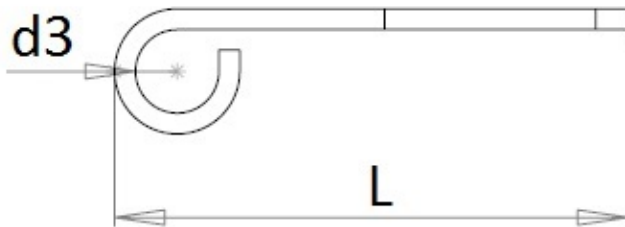

## MFOM Terminals - Cable lugs

 Buy this product online

[www.mfom.fr](http://www.mfom.fr)

(Valeurs exprimées en mm)

	435 / 32	435 / 42
d1	3,2	4,2
d2	6,6	6,6
d3	2,0	2,0
L	12,0	12,0
e	0,5	0,5