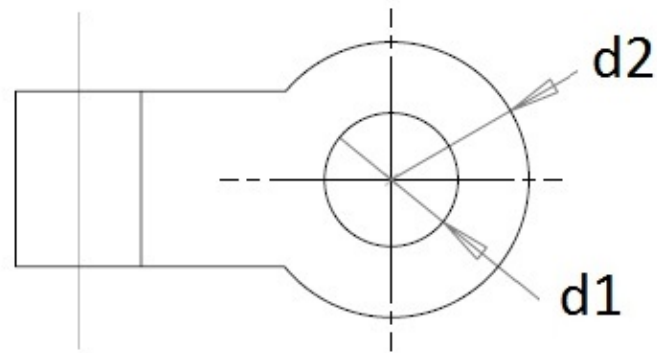

Cable lugs

MFOM Terminals - Cable lugs

 Buy this product online

www.mfom.fr

(Valeurs exprimées en mm)

	435 / 32	435 / 42
d1	3,2	4,2
d2	6,6	6,6
d3	2,0	2,0
L	12,0	12,0
e	0,5	0,5

Electrical characteristics

Terminal lugs 435/32, 435/42