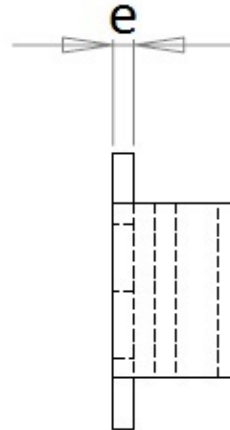

## MFOM Terminals - Cable lugs

 Buy this product online

[www.mfom.fr](http://www.mfom.fr)

(Valeurs exprimées en mm)

	435 / 32	435 / 42
d1	3,2	4,2
d2	6,6	6,6
d3	2,0	2,0
L	12,0	12,0
e	0,5	0,5