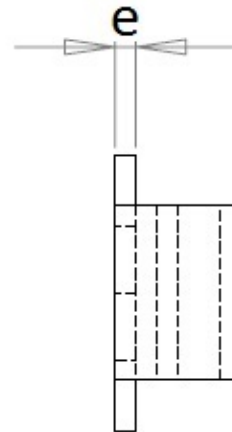

Cable lugs

MFOM Terminals - Cable lugs

 Buy this product online

www.mfom.fr

(Valeurs exprimées en mm)

	435 / 32	435 / 42
d1	3,2	4,2
d2	6,6	6,6
d3	2,0	2,0
L	12,0	12,0
e	0,5	0,5

Electrical characteristics

Terminal lugs 435/32, 435/42