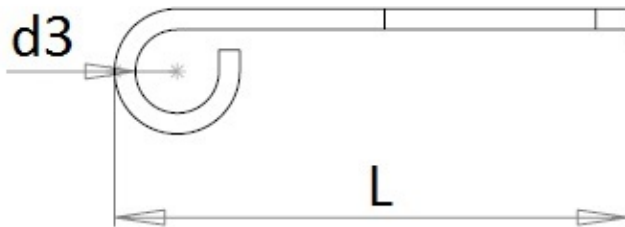

Cable lugs

MFOM Terminals - Cable lugs

 Buy this product online

www.mfom.fr

(Valeurs exprimées en mm)

	435 / 32	435 / 42
d1	3,2	4,2
d2	6,6	6,6
d3	2,0	2,0
L	12,0	12,0
e	0,5	0,5

Electrical characteristics

Terminal lugs 435/32, 435/42