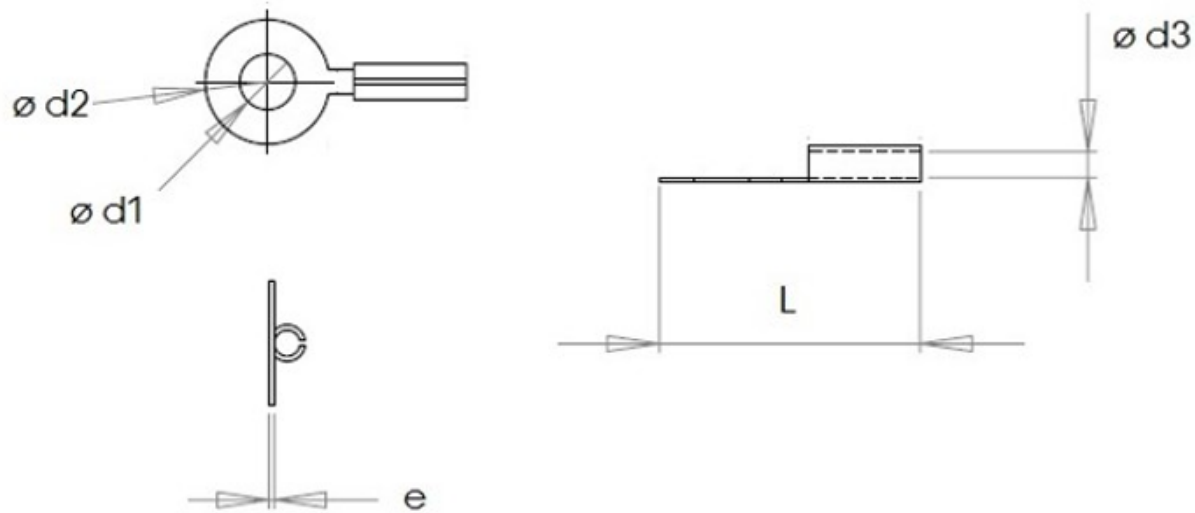

Cable lugs

MFOM Terminals - Cable lugs

 Buy this product online

www.mfom.fr

(Valeurs exprimées en mm)

	1152	1154	1157	1158	210	214	214 A	214 B
d1	3,2	4,2	4,5	6,2	7,0	3,2	4,2	2,7
d2	7,2	7,2	9,0	9,0	13,0	8,5	8,5	7
d3	1,5	1,5	1,6	1,6	3,4	2,5	2,5	2,5
L	15,3	15,3	19,0	19,0	24,6	15,5	15,5	13
e	0,4	0,4	0,5	0,5	0,6	0,6	0,6	0,8

Electrical characteristics

Terminal lugs 1152, 1154, 1157, 1158, 210, 214, 214 A, 214 B

Material

RoHS tinned brass

Other characteristics

Other materials and other treatments on request