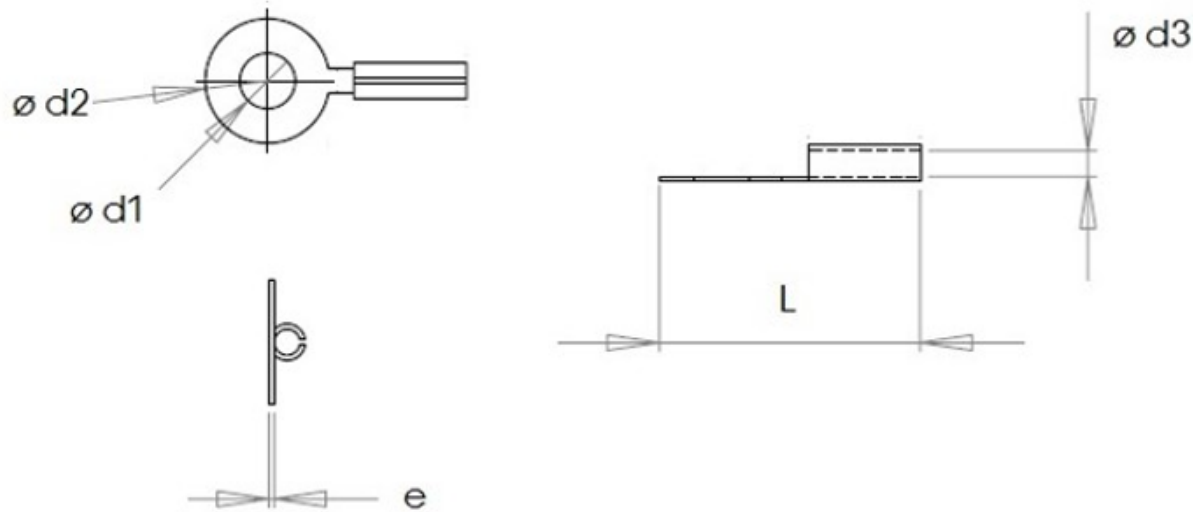

Cable lugs

MFOM Terminals - Cable lugs

 Buy this product online

www.mfom.fr

(Valeurs exprimées en mm)

	1152	1154	1157	1158	210	214	214 A	214 B
d1	3,2	4,2	4,5	6,2	7,0	3,2	4,2	2,7
d2	7,2	7,2	9,0	9,0	13,0	8,5	8,5	7
d3	1,5	1,5	1,6	1,6	3,4	2,5	2,5	2,5
L	15,3	15,3	19,0	19,0	24,6	15,5	15,5	13
e	0,4	0,4	0,5	0,5	0,6	0,6	0,6	0,8

Electrical characteristics

Terminal lugs 1152, 1154, 1157, 1158, 210, 214, 214 A, 214 B

Material

RoHS tinned brass

Other characteristics

Other materials and other treatments on request