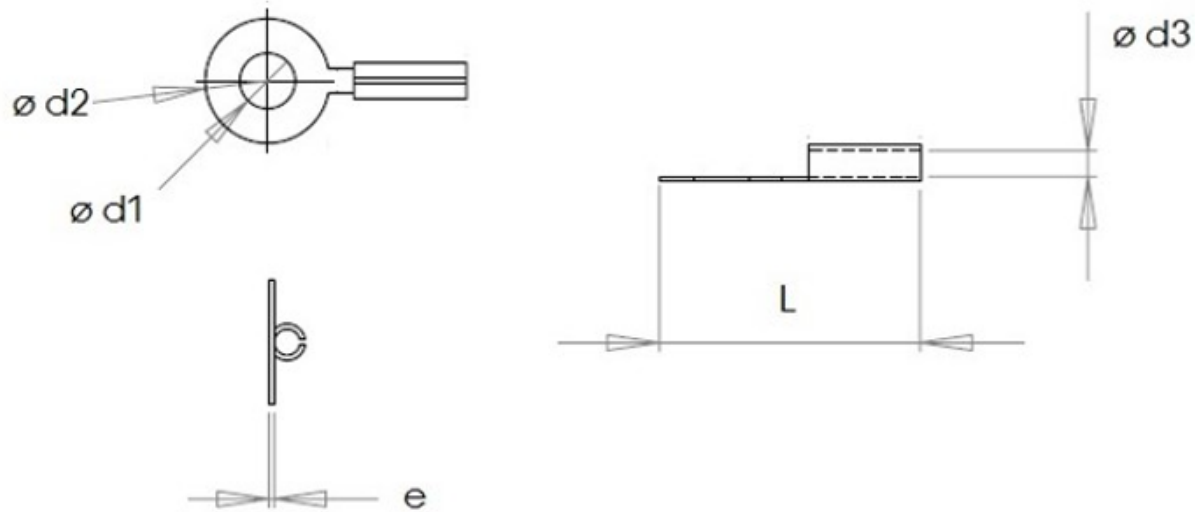

Cable lugs

MFOM Terminals - Cable lugs

 Buy this product online

www.mfom.fr

(Valeurs exprimées en mm)

	1152	1154	1157	1158	210	214	214 A	214 B
d1	3,2	4,2	4,5	6,2	7,0	3,2	4,2	2,7
d2	7,2	7,2	9,0	9,0	13,0	8,5	8,5	7
d3	1,5	1,5	1,6	1,6	3,4	2,5	2,5	2,5
L	15,3	15,3	19,0	19,0	24,6	15,5	15,5	13
e	0,4	0,4	0,5	0,5	0,6	0,6	0,6	0,8

Electrical characteristics

Terminal lugs 1152, 1154, 1157, 1158, 210, 214, 214 A, 214 B

Material

RoHS tinned brass

Other characteristics

Other materials and other treatments on request