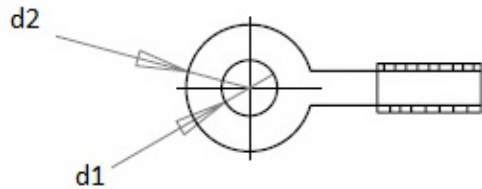

Cable lugs

MFOM Terminals - Cable lugs

 Buy this product online

www.mfom.fr

(Valeurs exprimées en mm)

	1150	1151	1153
d1	3.2	4.2	3.2
d2	7.3	7.3	7.2
d3	2.0	2.0	1.5
L	14.6	14.6	15.0
e	0.4	0.4	0.4

Electrical characteristics