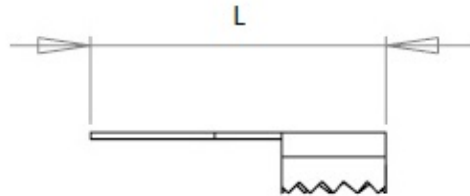

Cable lugs

MFOM Terminals - Cable lugs

 Buy this product online

www.mfom.fr

(Valeurs exprimées en mm)

	1150	1151	1153
d1	3.2	4.2	3.2
d2	7.3	7.3	7.2
d3	2.0	2.0	1.5
L	14.6	14.6	15.0
e	0.4	0.4	0.4

Electrical characteristics