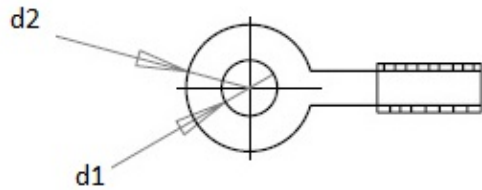

## MFOM Terminals - Cable lugs

 Buy this product online

[www.mfom.fr](http://www.mfom.fr)

(Valeurs exprimées en mm)

	<b>1150</b>	<b>1151</b>	<b>1153</b>
d1	3.2	4.2	3.2
d2	7.3	7.3	7.2
d3	2.0	2.0	1.5
L	14.6	14.6	15.0
e	0.4	0.4	0.4