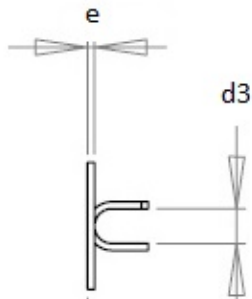

## MFOM Terminals - Cable lugs

 Buy this product online

[www.mfom.fr](http://www.mfom.fr)

(Valeurs exprimées en mm)

	<b>1150</b>	<b>1151</b>	<b>1153</b>
d1	3.2	4.2	3.2
d2	7.3	7.3	7.2
d3	2.0	2.0	1.5
L	14.6	14.6	15.0
e	0.4	0.4	0.4

### Electrical characteristics

Terminal lugs 1150, 1151, 1153