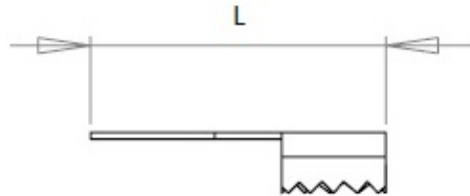

## MFOM Terminals - Cable lugs

 Buy this product online

[www.mfom.fr](http://www.mfom.fr)

(Valeurs exprimées en mm)

	<b>1150</b>	<b>1151</b>	<b>1153</b>
d1	3.2	4.2	3.2
d2	7.3	7.3	7.2
d3	2.0	2.0	1.5
L	14.6	14.6	15.0
e	0.4	0.4	0.4