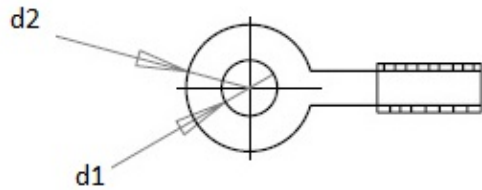

Cable lugs

MFOM Terminals - Cable lugs

 Buy this product online

www.mfom.fr

(Valeurs exprimées en mm)

	1150	1151	1153
d1	3.2	4.2	3.2
d2	7.3	7.3	7.2
d3	2.0	2.0	1.5
L	14.6	14.6	15.0
e	0.4	0.4	0.4

Electrical characteristics