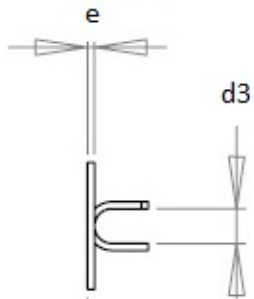

Cable lugs

MFOM Terminals - Cable lugs

 Buy this product online

www.mfom.fr

(Valeurs exprimées en mm)

	1150	1151	1153
d1	3.2	4.2	3.2
d2	7.3	7.3	7.2
d3	2.0	2.0	1.5
L	14.6	14.6	15.0
e	0.4	0.4	0.4

Electrical characteristics

Terminal lugs 1150, 1151, 1153

Material

Laiton étamé RoHS

Other characteristics

Autres matières et autres traitements sur demande