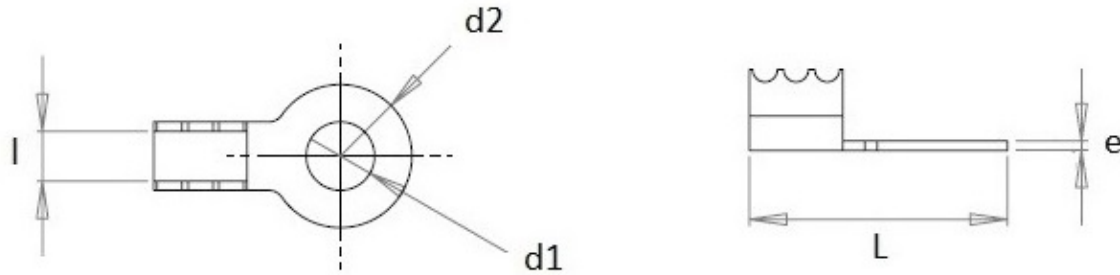

Cable lugs

MFOM Terminals - Cable lugs

 Buy this product online

www.mfom.fr

(Valeurs exprimées en mm)

| | 1165 | 1165 B |
|----|------|--------|
| d1 | 2,2 | 2,6 |
| d2 | 4,6 | 4,6 |
| l | 1,6 | 1,6 |
| L | 8,3 | 8,3 |
| e | 0,3 | 0,3 |

Electrical characteristics

Terminal lugs 1165, 1165B

Material

RoHS tinned brass

Other characteristics

Other materials and other treatments on request