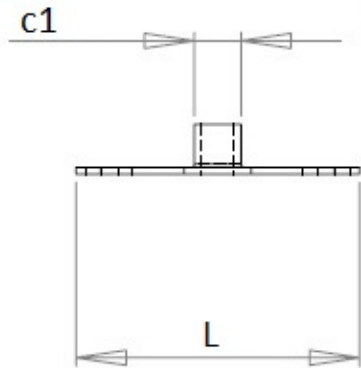

## MFOM Terminals - Rivet terminals

 Buy this product online

[www.mfom.fr](http://www.mfom.fr)

	875	738	38	737
c1 .. mm	2,00	2,80	2,80	2,80
h .. mm	3,20	2,60	3,20	2,90
L .. mm	18,00	18,00	18,00	24,50
c2 .. mm	5,00	5,00	5,00	6,30
a .. mm	3,00	3,00	3,00	3,50
e .. mm	0,40	0,40	0,40	0,40