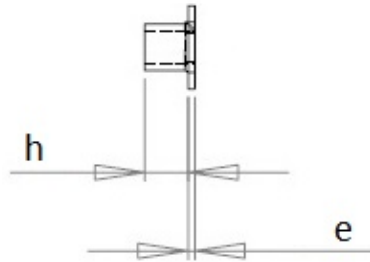

## MFOM Terminals - Rivet terminals

 Buy this product online

[www.mfom.fr](http://www.mfom.fr)

	875	738	38	737
c1 .. mm	2,00	2,80	2,80	2,80
h .. mm	3,20	2,60	3,20	2,90
L .. mm	18,00	18,00	18,00	24,50
c2 .. mm	5,00	5,00	5,00	6,30
a .. mm	3,00	3,00	3,00	3,50
e .. mm	0,40	0,40	0,40	0,40