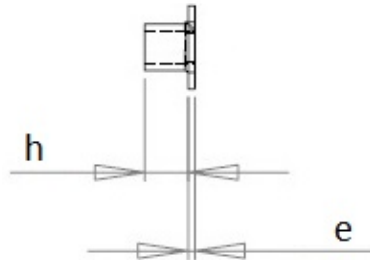

## MFOM Terminals - Rivet terminals

 Buy this product online

[www.mfom.fr](http://www.mfom.fr)

	875	738	38	737
c1 .. mm	2,00	2,80	2,80	2,80
h .. mm	3,20	2,60	3,20	2,90
L .. mm	18,00	18,00	18,00	24,50
c2 .. mm	5,00	5,00	5,00	6,30
a .. mm	3,00	3,00	3,00	3,50
e .. mm	0,40	0,40	0,40	0,40