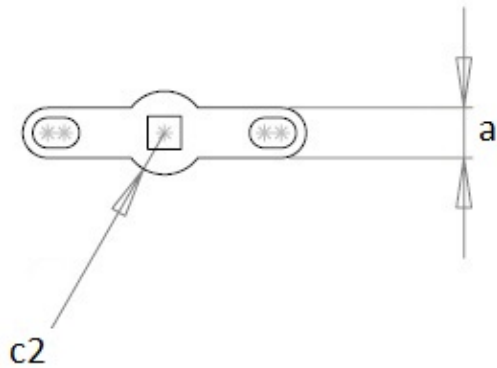

# Rivet terminal lugs

## MFOM Terminals - Rivet terminals

 Buy this product online

[www.mfom.fr](http://www.mfom.fr)

	875	738	38	737
c1 .. mm	2,00	2,80	2,80	2,80
h .. mm	3,20	2,60	3,20	2,90
L .. mm	18,00	18,00	18,00	24,50
c2 .. mm	5,00	5,00	5,00	6,30
a .. mm	3,00	3,00	3,00	3,50
e .. mm	0,40	0,40	0,40	0,40

### Electrical characteristics

Terminal Lugs 875, 738, 38, 737