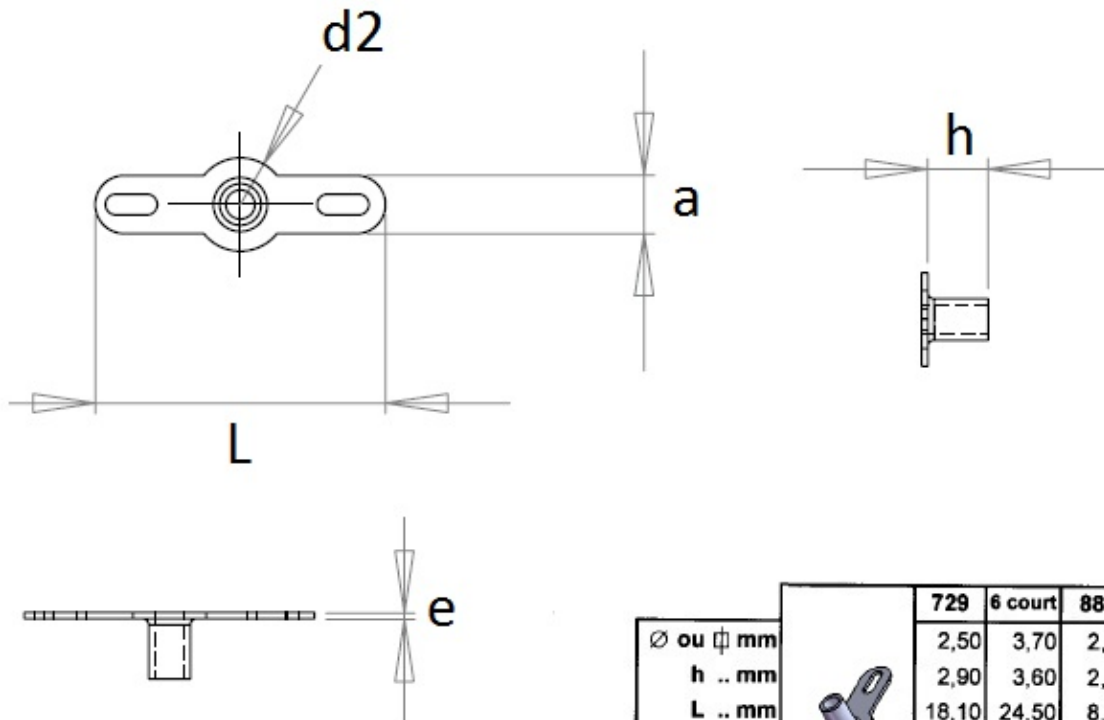

# Rivet terminal lugs

## MFOM Terminals - Rivet terminals

 Buy this product online

[www.mfom.fr](http://www.mfom.fr)

	729	6 court	881
∅ ou ∅ mm	2,50	3,70	2,50
h .. mm	2,90	3,60	2,60
L .. mm	18,10	24,50	8,10
d2 . mm	5,00	6,30	5,00
a .. mm	3,00	3,50	3,00
e .. mm	0,40	0,40	0,40