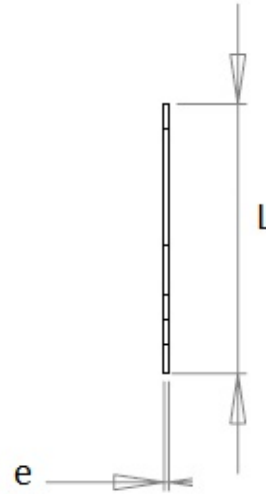

# Solder terminal lugs

## MFOM Terminals - Solder terminals

 Buy this product online

[www.mfom.fr](http://www.mfom.fr)

		5T	5U
L .. mm		16,20	16,20
d1 .. mm		3,20	4,20
d2 .. mm		6,40	6,40
a .. mm		3,00	3,00
e .. mm		0,30	0,30

### Electrical characteristics

Terminal lugs 5T, 5U