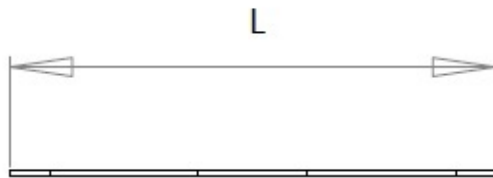

Solder terminal lugs

MFOM Terminals - Solder terminals

 Buy this product online

www.mfom.fr

		6B	6A	6D
L .. mm		23,40	23,40	23,40
d1 . mm		3,20	4,20	6,20
d2 . mm		6,50	6,50	8,50
a .. mm		3,80	3,80	3,80
e .. mm		0,30	0,30	0,30