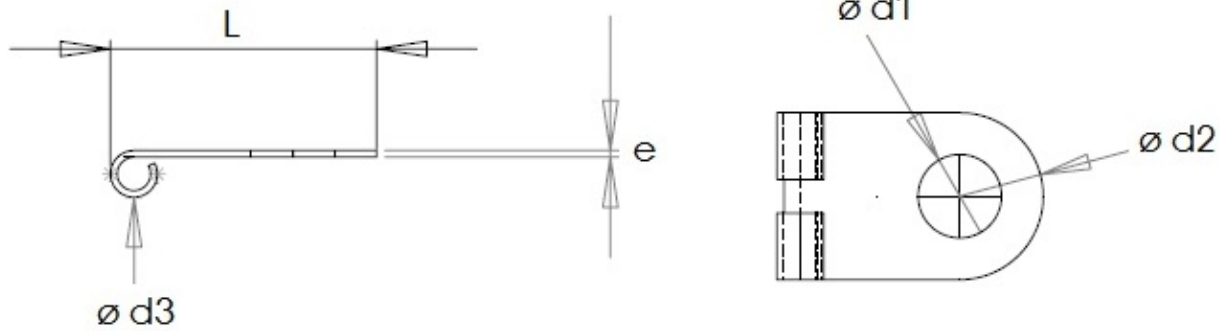

Cable lugs

MFOM Terminals - Cable lugs

 Buy this product online

www.mfom.fr

(Valeurs exprimées en mm)

	1210 / 01	1210	1210 / 02
d1	4,1	5,0	6,5
d2	10,0	10,0	10,0
d3	2,5	2,5	2,5
L	15,5	15,5	15,5
e	0,8	0,8	0,8

Electrical characteristics

Terminal lugs 1210/01, 1210, 1210/02

Material

RoHS tinned brass

Other characteristics

Other materials and other treatments on request