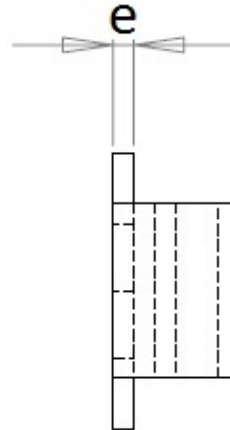

Cable lugs

MFOM Terminals - Cable lugs

 Buy this product online

www.mfom.fr

(Valeurs exprimées en mm)

	435 / 32	435 / 42
d1	3,2	4,2
d2	6,6	6,6
d3	2,0	2,0
L	12,0	12,0
e	0,5	0,5

Electrical characteristics

Terminal lugs 435/32, 435/42