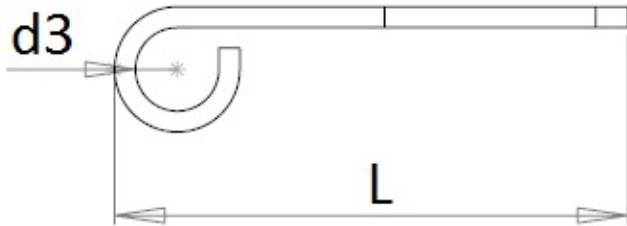

Cable lugs

MFOM Terminals - Cable lugs

 Buy this product online

www.mfom.fr

(Valeurs exprimées en mm)

	435 / 32	435 / 42
d1	3,2	4,2
d2	6,6	6,6
d3	2,0	2,0
L	12,0	12,0
e	0,5	0,5

Electrical characteristics

Terminal lugs 435/32, 435/42