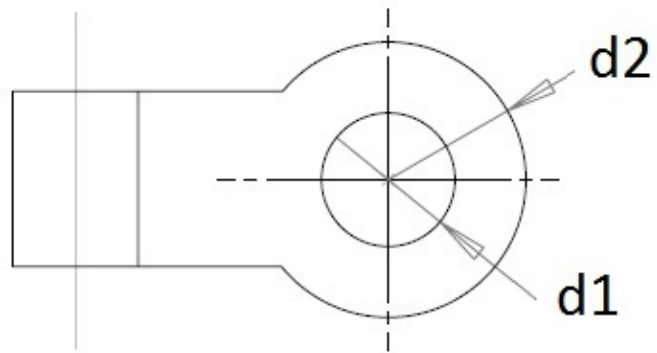

Cable lugs

MFOM Terminals - Cable lugs

 Buy this product online

www.mfom.fr

(Valeurs exprimées en mm)

	435 / 32	435 / 42
d1	3,2	4,2
d2	6,6	6,6
d3	2,0	2,0
L	12,0	12,0
e	0,5	0,5

Electrical characteristics

Terminal lugs 435/32, 435/42