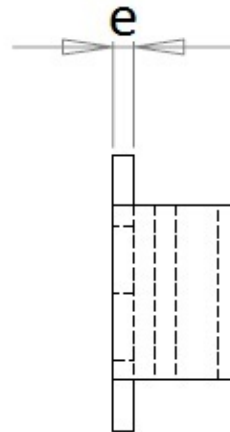

Cable lugs

MFOM Terminals - Cable lugs

 Buy this product online

www.mfom.fr

(Valeurs exprimées en mm)

	435 / 32	435 / 42
d1	3,2	4,2
d2	6,6	6,6
d3	2,0	2,0
L	12,0	12,0
e	0,5	0,5

Electrical characteristics

Terminal lugs 435/32, 435/42