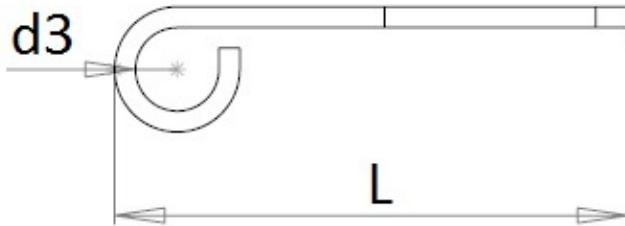

Cable lugs

MFOM Terminals - Cable lugs

 Buy this product online

www.mfom.fr

(Valeurs exprimées en mm)

	435 / 32	435 / 42
d1	3,2	4,2
d2	6,6	6,6
d3	2,0	2,0
L	12,0	12,0
e	0,5	0,5

Electrical characteristics

Terminal lugs 435/32, 435/42