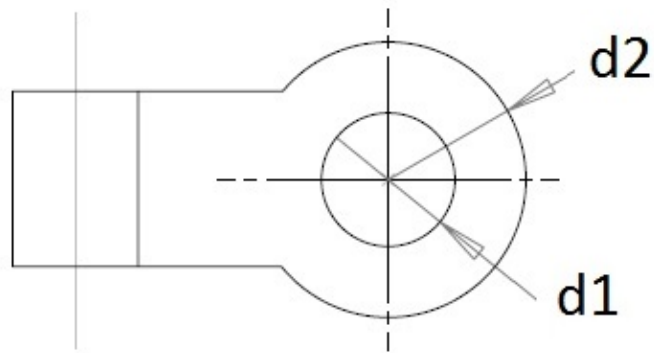

Cable lugs

MFOM Terminals - Cable lugs

 Buy this product online

www.mfom.fr

(Valeurs exprimées en mm)

	435 / 32	435 / 42
d1	3,2	4,2
d2	6,6	6,6
d3	2,0	2,0
L	12,0	12,0
e	0,5	0,5

Electrical characteristics

Terminal lugs 435/32, 435/42