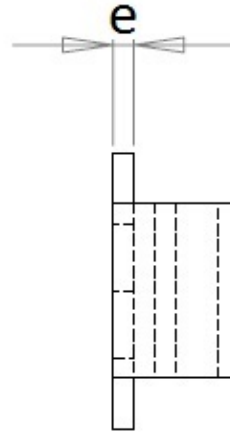

Cable lugs

MFOM Terminals - Cable lugs

 Buy this product online

www.mfom.fr

(Valeurs exprimées en mm)

	435 / 32	435 / 42
d1	3,2	4,2
d2	6,6	6,6
d3	2,0	2,0
L	12,0	12,0
e	0,5	0,5

Electrical characteristics

Terminal lugs 435/32, 435/42