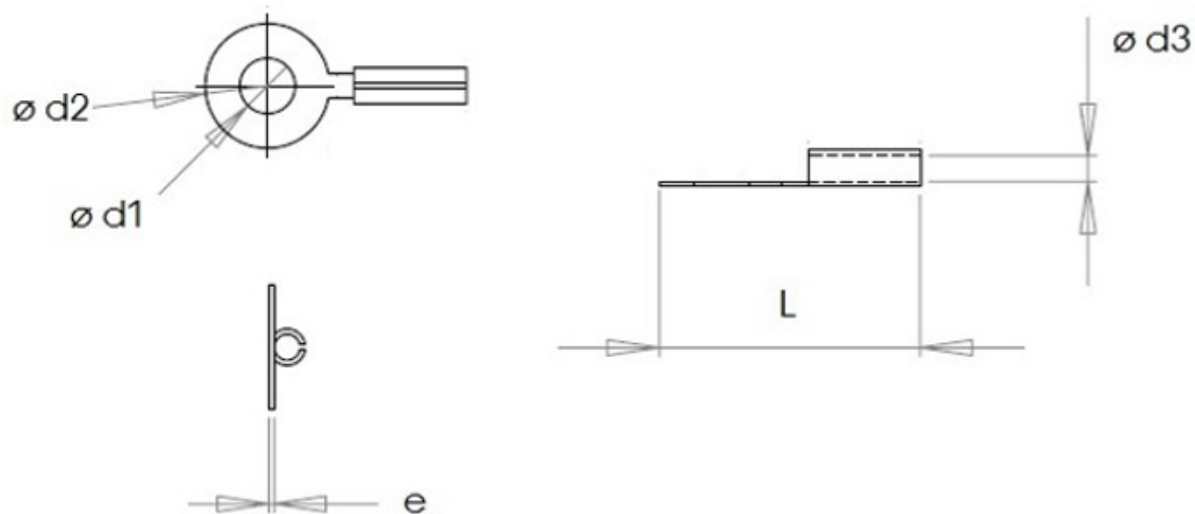

Cable lugs

MFOM Terminals - Cable lugs

 Buy this product online

www.mfom.fr

(Valeurs exprimées en mm)

	1152	1154	1157	1158	210	214	214 A	214 B
d1	3,2	4,2	4,5	6,2	7,0	3,2	4,2	2,7
d2	7,2	7,2	9,0	9,0	13,0	8,5	8,5	7
d3	1,5	1,5	1,6	1,6	3,4	2,5	2,5	2,5
L	15,3	15,3	19,0	19,0	24,6	15,5	15,5	13
e	0,4	0,4	0,5	0,5	0,6	0,6	0,6	0,8

Electrical characteristics

Terminal lugs 1152, 1154, 1157, 1158, 210, 214, 214 A, 214 B

Material

RoHS tinned brass

Other characteristics

Other materials and other treatments on request