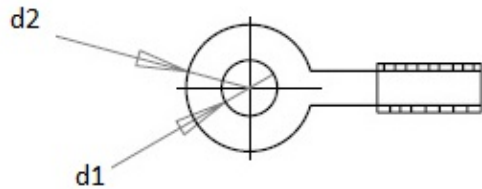

## MFOM Terminals - Cable lugs

 Buy this product online

[www.mfom.fr](http://www.mfom.fr)

(Valeurs exprimées en mm)

	<b>1150</b>	<b>1151</b>	<b>1153</b>
d1	3.2	4.2	3.2
d2	7.3	7.3	7.2
d3	2.0	2.0	1.5
L	14.6	14.6	15.0
e	0.4	0.4	0.4