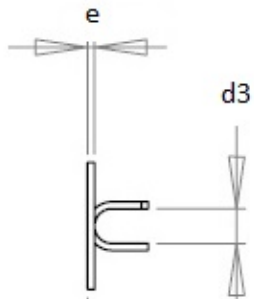

## MFOM Terminals - Cable lugs

 Buy this product online

[www.mfom.fr](http://www.mfom.fr)

(Valeurs exprimées en mm)

	<b>1150</b>	<b>1151</b>	<b>1153</b>
d1	3.2	4.2	3.2
d2	7.3	7.3	7.2
d3	2.0	2.0	1.5
L	14.6	14.6	15.0
e	0.4	0.4	0.4