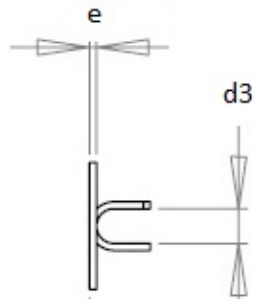

## MFOM Terminals - Cable lugs

 Buy this product online

[www.mfom.fr](http://www.mfom.fr)

(Valeurs exprimées en mm)

	<b>1150</b>	<b>1151</b>	<b>1153</b>
d1	3.2	4.2	3.2
d2	7.3	7.3	7.2
d3	2.0	2.0	1.5
L	14.6	14.6	15.0
e	0.4	0.4	0.4

### Electrical characteristics

Terminal lugs 1150, 1151, 1153