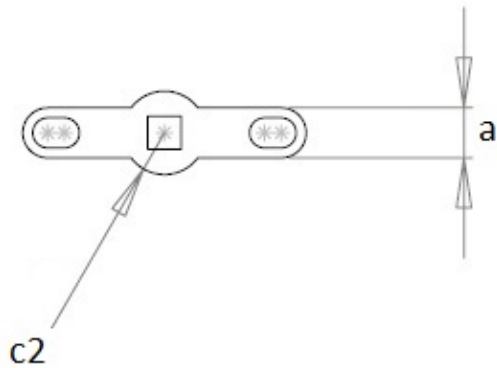

Rivet terminal lugs

MFOM Terminals - Rivet terminals

 Buy this product online

www.mfom.fr

	875	738	38	737
c1 .. mm	2,00	2,80	2,80	2,80
h .. mm	3,20	2,60	3,20	2,90
L .. mm	18,00	18,00	18,00	24,50
c2 .. mm	5,00	5,00	5,00	6,30
a .. mm	3,00	3,00	3,00	3,50
e .. mm	0,40	0,40	0,40	0,40

Electrical characteristics

Terminal Lugs 875, 738, 38, 737

Material

RoHS tinned brass

Other characteristics

Other materials and other treatments on request