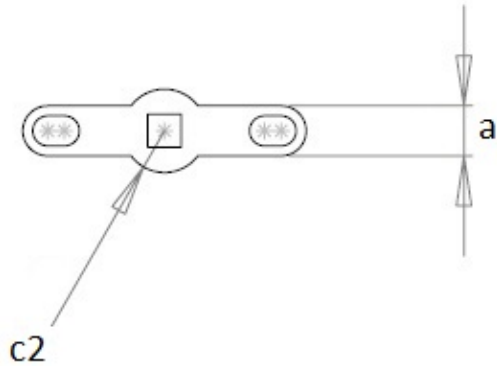

Rivet terminal lugs

MFOM Terminals - Rivet terminals

 Buy this product online

www.mfom.fr

	875	738	38	737
c1 .. mm	2,00	2,80	2,80	2,80
h .. mm	3,20	2,60	3,20	2,90
L .. mm	18,00	18,00	18,00	24,50
c2 .. mm	5,00	5,00	5,00	6,30
a .. mm	3,00	3,00	3,00	3,50
e .. mm	0,40	0,40	0,40	0,40

Electrical characteristics

Terminal Lugs 875, 738, 38, 737

Material

RoHS tinned brass

Other characteristics

Other materials and other treatments on request