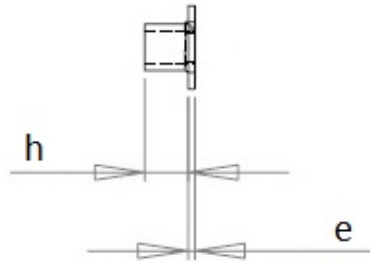

Rivet terminal lugs

MFOM Terminals - Rivet terminals

 Buy this product online

www.mfom.fr

	875	738	38	737
c1 .. mm	2,00	2,80	2,80	2,80
h .. mm	3,20	2,60	3,20	2,90
L .. mm	18,00	18,00	18,00	24,50
c2 .. mm	5,00	5,00	5,00	6,30
a .. mm	3,00	3,00	3,00	3,50
e .. mm	0,40	0,40	0,40	0,40

Electrical characteristics

Terminal Lugs 875, 738, 38, 737

Material

RoHS tinned brass

Other characteristics

Other materials and other treatments on request