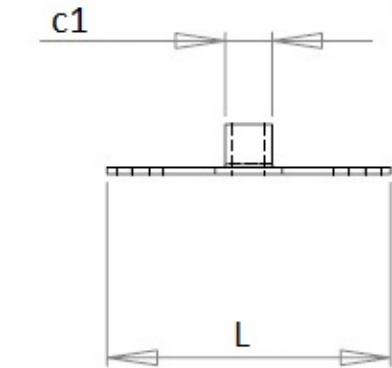

Rivet terminal lugs

MFOM Terminals - Rivet terminals

 Buy this product online

www.mfom.fr

	875	738	38	737
c1 .. mm	2,00	2,80	2,80	2,80
h .. mm	3,20	2,60	3,20	2,90
L .. mm	18,00	18,00	18,00	24,50
c2 .. mm	5,00	5,00	5,00	6,30
a .. mm	3,00	3,00	3,00	3,50
e .. mm	0,40	0,40	0,40	0,40

Electrical characteristics

Terminal Lugs 875, 738, 38, 737

Material

RoHS tinned brass

Other characteristics

Other materials and other treatments on request