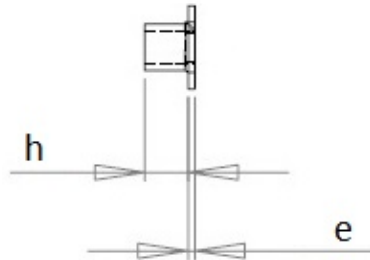

Rivet terminal lugs

MFOM Terminals - Rivet terminals

 Buy this product online

www.mfom.fr

	875	738	38	737
c1 .. mm	2,00	2,80	2,80	2,80
h .. mm	3,20	2,60	3,20	2,90
L .. mm	18,00	18,00	18,00	24,50
c2 .. mm	5,00	5,00	5,00	6,30
a .. mm	3,00	3,00	3,00	3,50
e .. mm	0,40	0,40	0,40	0,40

Electrical characteristics

Terminal Lugs 875, 738, 38, 737

Material

RoHS tinned brass

Other characteristics

Other materials and other treatments on request