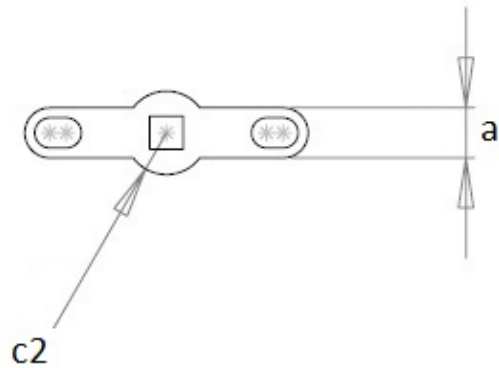

Rivet terminal lugs

MFOM Terminals - Rivet terminals

 Buy this product online

www.mfom.fr

	875	738	38	737
c1 .. mm	2,00	2,80	2,80	2,80
h .. mm	3,20	2,60	3,20	2,90
L .. mm	18,00	18,00	18,00	24,50
c2 .. mm	5,00	5,00	5,00	6,30
a .. mm	3,00	3,00	3,00	3,50
e .. mm	0,40	0,40	0,40	0,40

Electrical characteristics

Terminal Lugs 875, 738, 38, 737

Material

RoHS tinned brass

Other characteristics

Other materials and other treatments on request