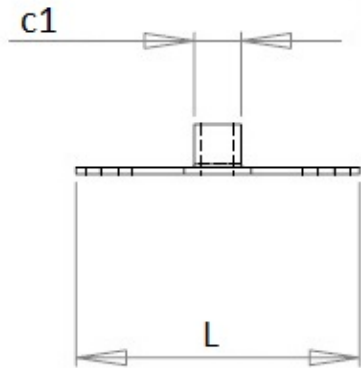

Rivet terminal lugs

MFOM Terminals - Rivet terminals

 Buy this product online

www.mfom.fr

	875	738	38	737
c1 .. mm	2,00	2,80	2,80	2,80
h .. mm	3,20	2,60	3,20	2,90
L .. mm	18,00	18,00	18,00	24,50
c2 .. mm	5,00	5,00	5,00	6,30
a .. mm	3,00	3,00	3,00	3,50
e .. mm	0,40	0,40	0,40	0,40

Electrical characteristics

Terminal Lugs 875, 738, 38, 737

Material

RoHS tinned brass

Other characteristics

Other materials and other treatments on request