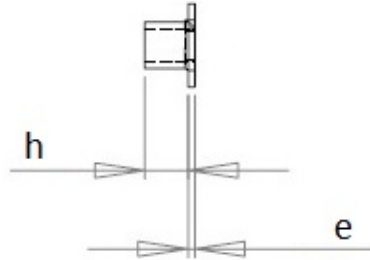

Rivet terminal lugs

MFOM Terminals - Rivet terminals

 Buy this product online

www.mfom.fr

	875	738	38	737
c1 .. mm	2,00	2,80	2,80	2,80
h .. mm	3,20	2,60	3,20	2,90
L .. mm	18,00	18,00	18,00	24,50
c2 .. mm	5,00	5,00	5,00	6,30
a .. mm	3,00	3,00	3,00	3,50
e .. mm	0,40	0,40	0,40	0,40

Electrical characteristics

Terminal Lugs 875, 738, 38, 737

Material

RoHS tinned brass

Other characteristics

Other materials and other treatments on request