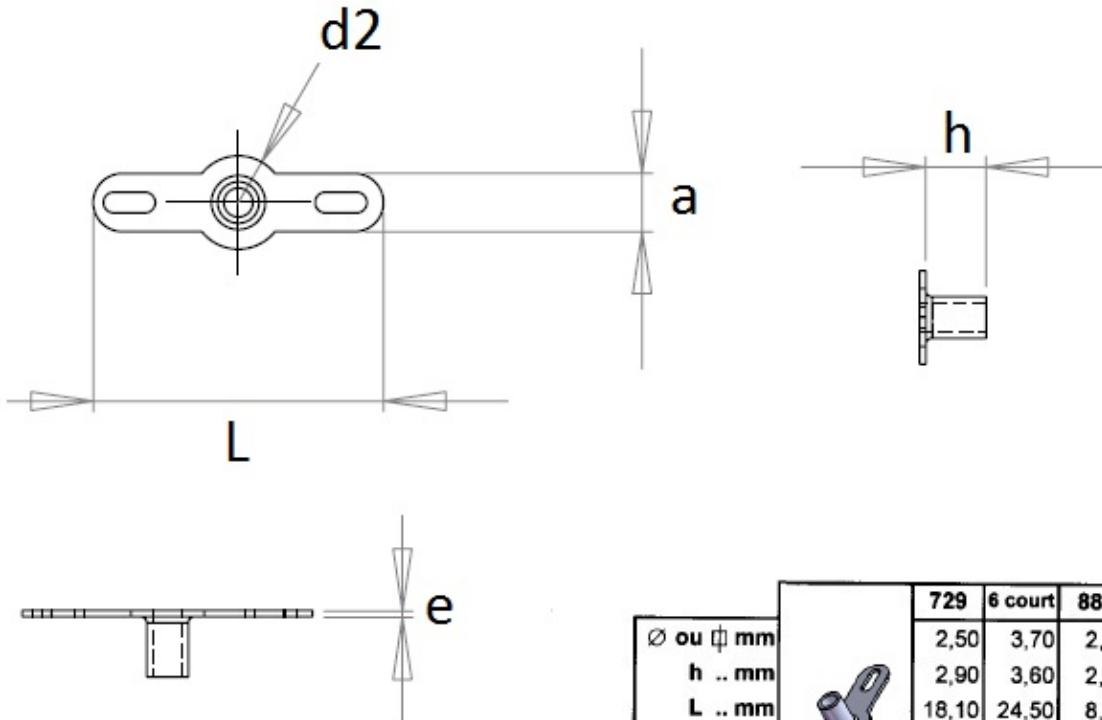

# Rivet terminal lugs

## MFOM Terminals - Rivet terminals

 Buy this product online

[www.mfom.fr](http://www.mfom.fr)

	729	6 court	881
∅ ou ⌀ mm	2,50	3,70	2,50
h .. mm	2,90	3,60	2,60
L .. mm	18,10	24,50	8,10
d2 . mm	5,00	6,30	5,00
a .. mm	3,00	3,50	3,00
e .. mm	0,40	0,40	0,40