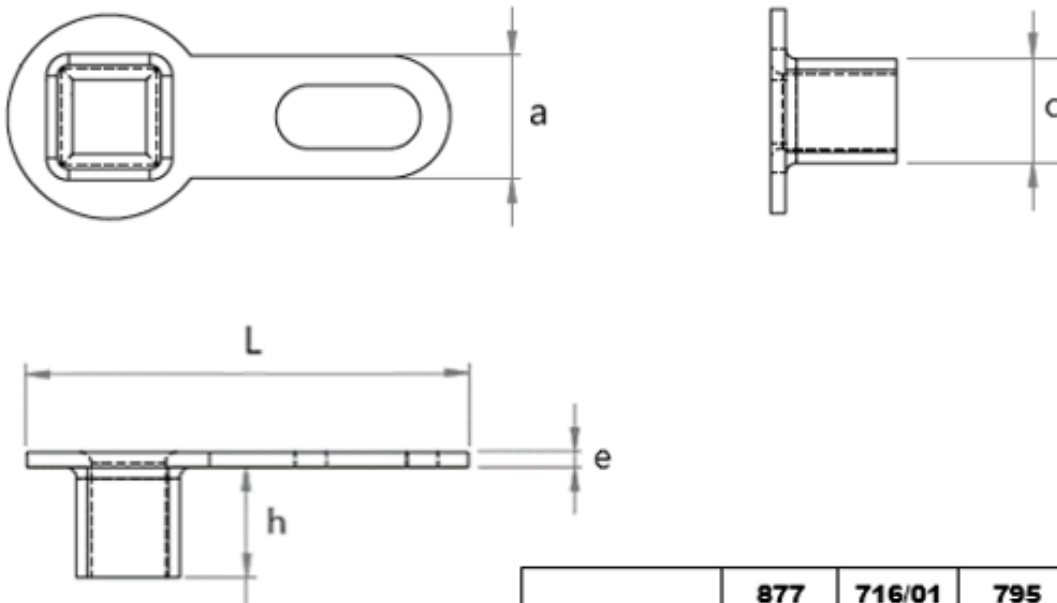

Rivet terminal lugs

MFOM Terminals - Rivet terminals

 Buy this product online

www.mfom.fr

	877	716/01	795	31
D1 ou c. mm	1,7	2,0	2,8	2,8
h .. mm	3,3	3,5	3,0	3,5
L .. mm	11,0	15,0	12,0	15,0
a .. mm	3,3	3,4	3,3	3,4
e .. mm	0,4	0,4	0,4	0,4

Electrical characteristics

Terminal lugs 877, 716/01, 795, 31

Material

RoHS tinned brass

Other characteristics

Other materials and other treatments on request