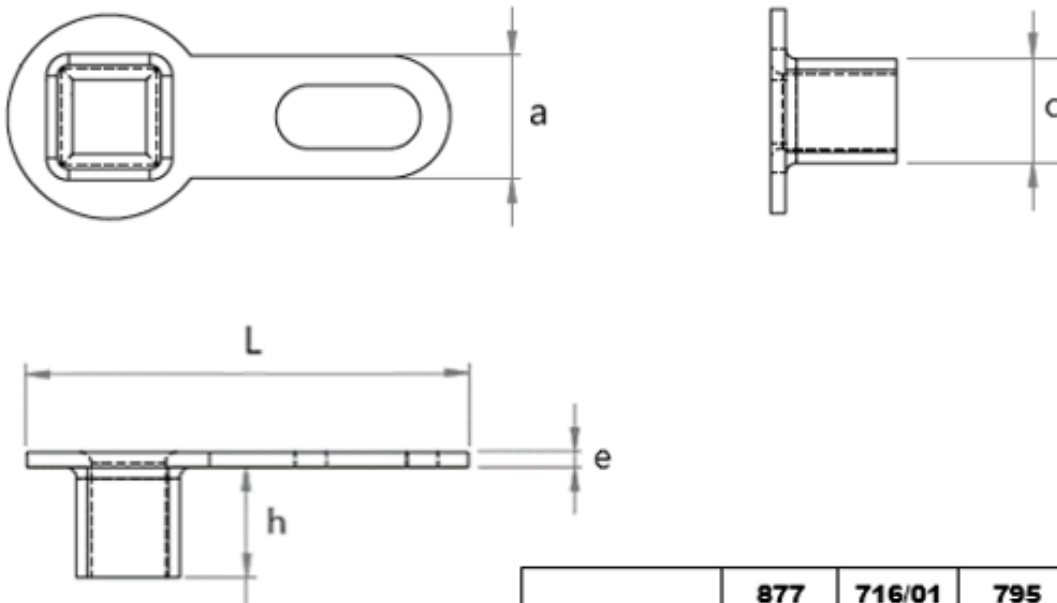

# Rivet terminal lugs

## MFOM Terminals - Rivet terminals

 Buy this product online

[www.mfom.fr](http://www.mfom.fr)

	<b>877</b>	<b>716/01</b>	<b>795</b>	<b>31</b>
<b>D1 ou c. mm</b>	1,7	2,0	2,8	2,8
<b>h .. mm</b>	3,3	3,5	3,0	3,5
<b>L .. mm</b>	11,0	15,0	12,0	15,0
<b>a .. mm</b>	3,3	3,4	3,3	3,4
<b>e .. mm</b>	0,4	0,4	0,4	0,4

### Electrical characteristics

Terminal lugs 877, 716/01, 795, 31