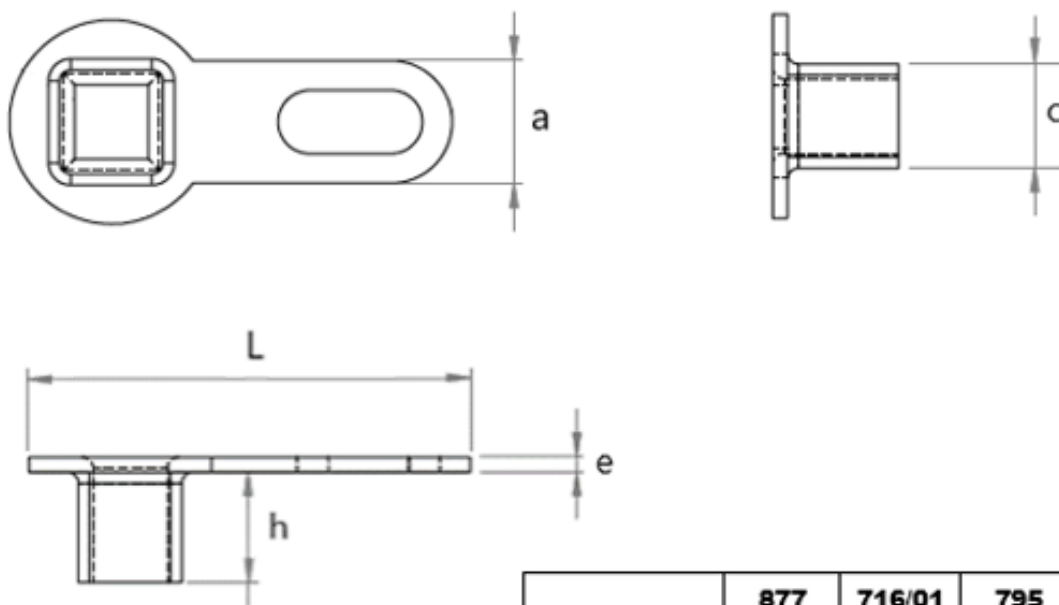

# Rivet terminal lugs

## MFOM Terminals - Rivet terminals

 Buy this product online

[www.mfom.fr](http://www.mfom.fr)

	<b>877</b>	<b>716/01</b>	<b>795</b>	<b>31</b>
<b>D1 ou c. mm</b>	1,7	2,0	2,8	2,8
<b>h .. mm</b>	3,3	3,5	3,0	3,5
<b>L .. mm</b>	11,0	15,0	12,0	15,0
<b>a .. mm</b>	3,3	3,4	3,3	3,4
<b>e .. mm</b>	0,4	0,4	0,4	0,4