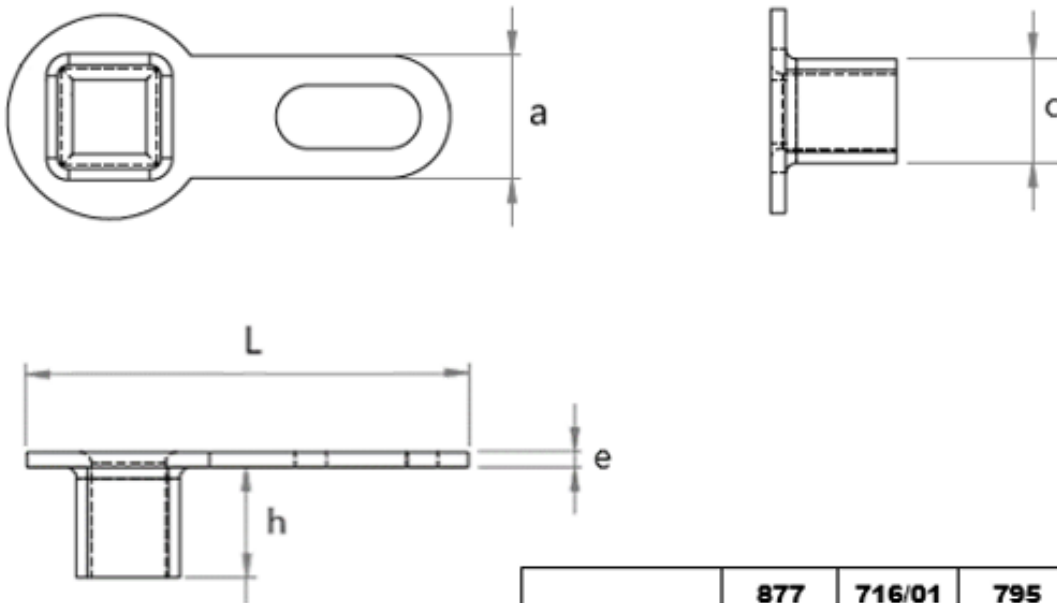

# Rivet terminal lugs

## MFOM Terminals - Rivet terminals

 Buy this product online

[www.mfom.fr](http://www.mfom.fr)

|                    | <b>877</b> | <b>716/01</b> | <b>795</b> | <b>31</b> |
|--------------------|------------|---------------|------------|-----------|
| <b>D1 ou c. mm</b> | 1,7        | 2,0           | 2,8        | 2,8       |
| <b>h .. mm</b>     | 3,3        | 3,5           | 3,0        | 3,5       |
| <b>L .. mm</b>     | 11,0       | 15,0          | 12,0       | 15,0      |
| <b>a .. mm</b>     | 3,3        | 3,4           | 3,3        | 3,4       |
| <b>e .. mm</b>     | 0,4        | 0,4           | 0,4        | 0,4       |

### Electrical characteristics

Terminal lugs 877, 716/01, 795, 31