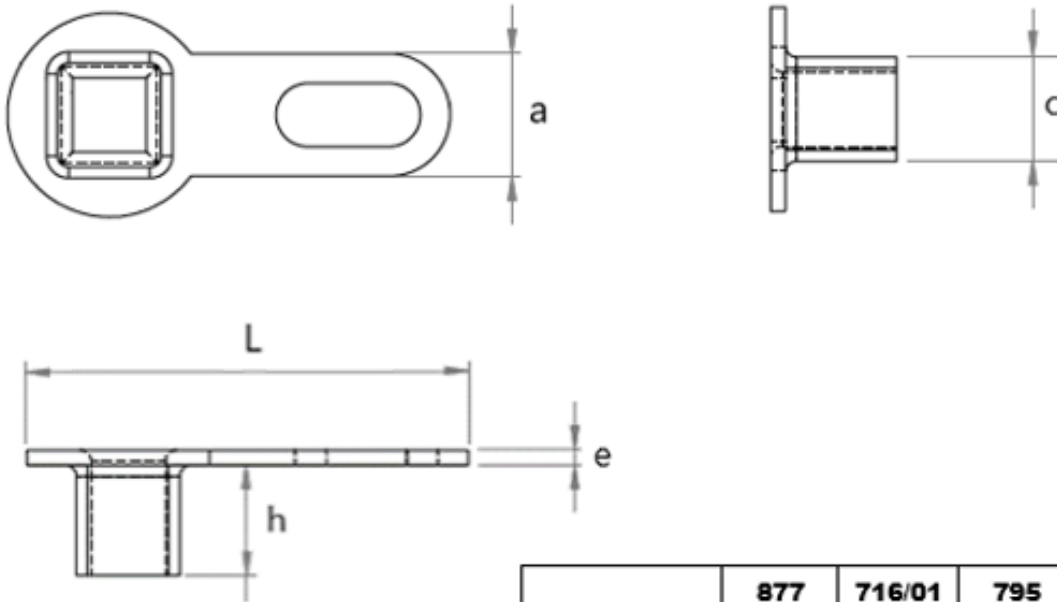

Rivet terminal lugs

MFOM Terminals - Rivet terminals

 Buy this product online

www.mfom.fr

	877	716/01	795	31
D1 ou c. mm	1,7	2,0	2,8	2,8
h .. mm	3,3	3,5	3,0	3,5
L .. mm	11,0	15,0	12,0	15,0
a .. mm	3,3	3,4	3,3	3,4
e .. mm	0,4	0,4	0,4	0,4

Electrical characteristics

Terminal lugs 877, 716/01, 795, 31

Material

RoHS tinned brass

Other characteristics

Other materials and other treatments on request