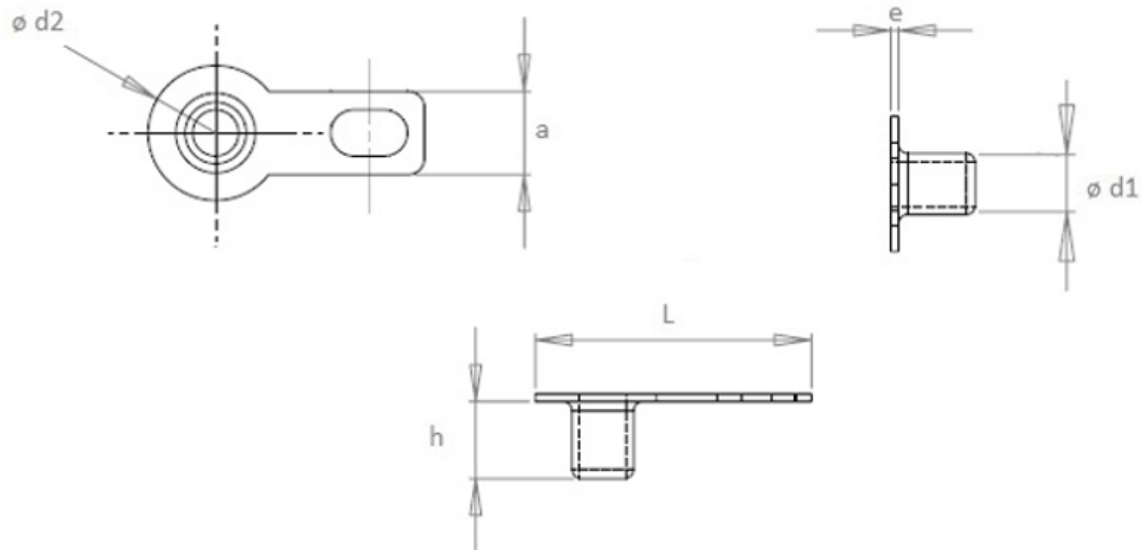

Rivet terminal lugs

MFOM Terminals - Rivet terminals

 Buy this product online

www.mfom.fr

	862 sans trou	777	777/01 sans trou	784	784 B	50	51	878	871/02	846	21 long.	874
d1 .. mm	1,90	2,00	2,00	2,00	2,00	2,50	2,50	2,90	3,00	3,00	3,00	3,50
h .. mm	2,75	2,50	2,50	3,60	3,50	2,50	3,00	2,60	4,00	4,50	5,00	3,50
L .. mm	23,00	9,00	9,00	9,50	10,00	10,00	12,00	11,50	15,00	15,50	25,00	17,10
d2 .. mm	5,00	4,40	4,40	5,00	4,00	4,40	5,50	4,00	6,30	7,00	6,50	6,00
a .. mm	1,50	2,70	2,70	3,00	2,50	2,50	3,50	3,50	3,20	4,00	3,20	3,50
e .. mm	0,25	0,25	0,25	0,25	0,30	0,30	0,40	0,40	0,40	0,40	0,40	0,70

Electrical characteristics

Terminal lugs 862, 777, 777/01, 784, 784B, 50, 51, 878, 871/02, 846, 21, 874

Material

RoHS tinned brass

Other characteristics

Other materials and other treatments on request