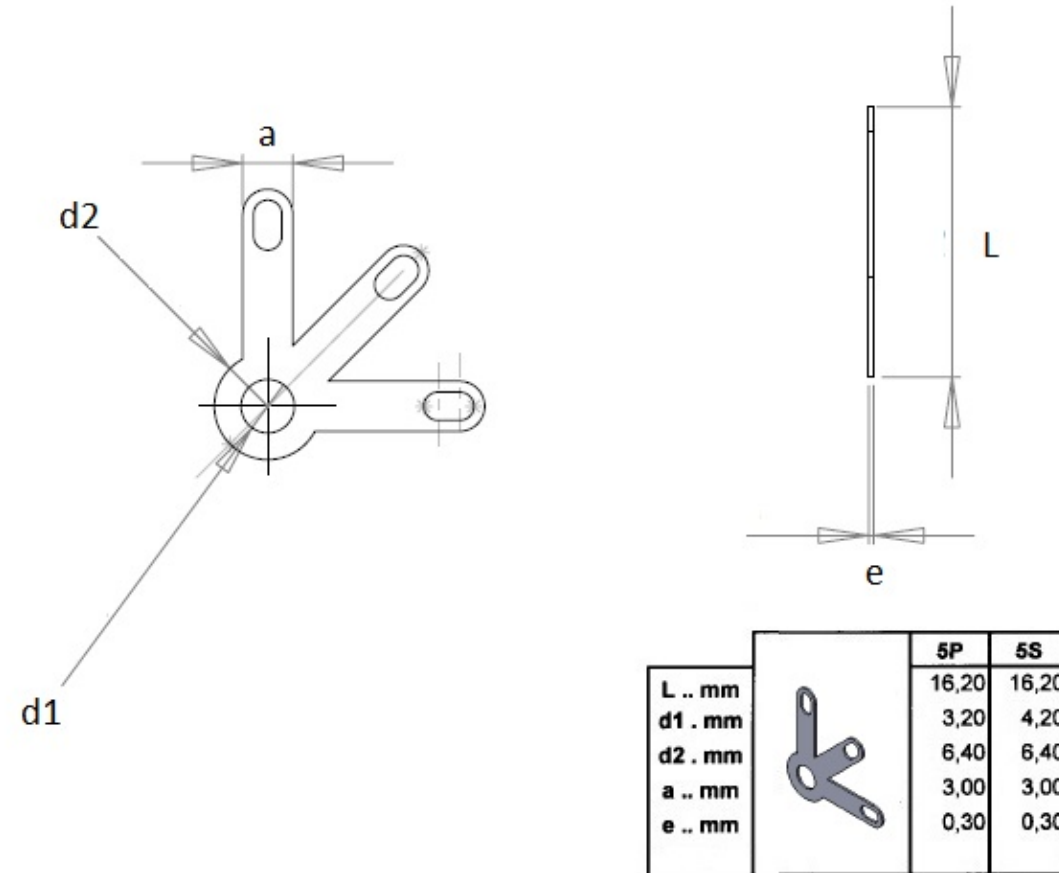

# Solder terminal lugs

## MFOM Terminals - Solder terminals

 Buy this product online

[www.mfom.fr](http://www.mfom.fr)

	5P	5S
L .. mm	16,20	16,20
d1 . mm	3,20	4,20
d2 . mm	6,40	6,40
a .. mm	3,00	3,00
e .. mm	0,30	0,30

### Electrical characteristics

Terminal lugs 5P, 5S