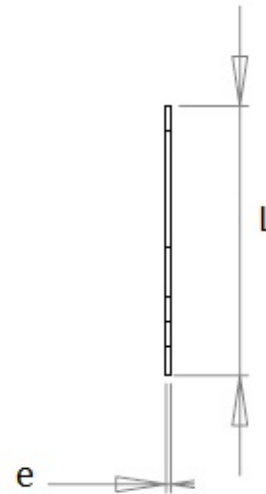

# Solder terminal lugs

## MFOM Terminals - Solder terminals

 Buy this product online

[www.mfom.fr](http://www.mfom.fr)

		5T	5U
L .. mm		16,20	16,20
d1 . mm		3,20	4,20
d2 . mm		6,40	6,40
a .. mm		3,00	3,00
e .. mm		0,30	0,30

### Electrical characteristics

Terminal lugs 5T, 5U